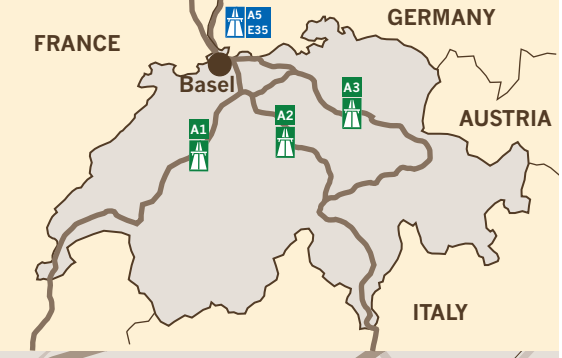

By train from Bahnhof Basel SBB (15 min travel time)

Take a taxi to Novartis Campus or take the Tram 1 (direction Dreirosenbrücke) in front of the main station to the Novartis Campus stop. Across the street you find the main entrance to the Novartis Campus.

Vom EuroAirport Basel (15 Minuten Fahrt)

Entweder mit dem Taxi zum Novartis Campus oder dem Flughafen Express Bus PTT 50 bis zur Haltestelle Kannenfeldplatz. Dort nehmen Sie die Tram 1 (Richtung Dreirosenbrücke) bis zur Haltestelle Novartis Campus. Gegenüber der Haltestelle befindet sich der Haupteingang zum Novartis Campus.

From Germany
- Motorway A5/E35
- after customs 1st exit Basel-Nord, Kleinhüningen Mulhouse (F), St. Johann

From Switzerland
- Basel-Nord, St. Johann, Mulhouse (F)

From the EuroAirport Basel
50 1
- Bus 50 to Kannenfeldplatz, walk or take Tram 1 to Novartis Campus

From the Railway Station Bahnhof Basel SBB
1
- Tram 1 to Novartis Campus

From Marktplatz
11
- Tram 11 to Voltaplatz

From: ZURICH / BERN LUCERNE / GENEVA