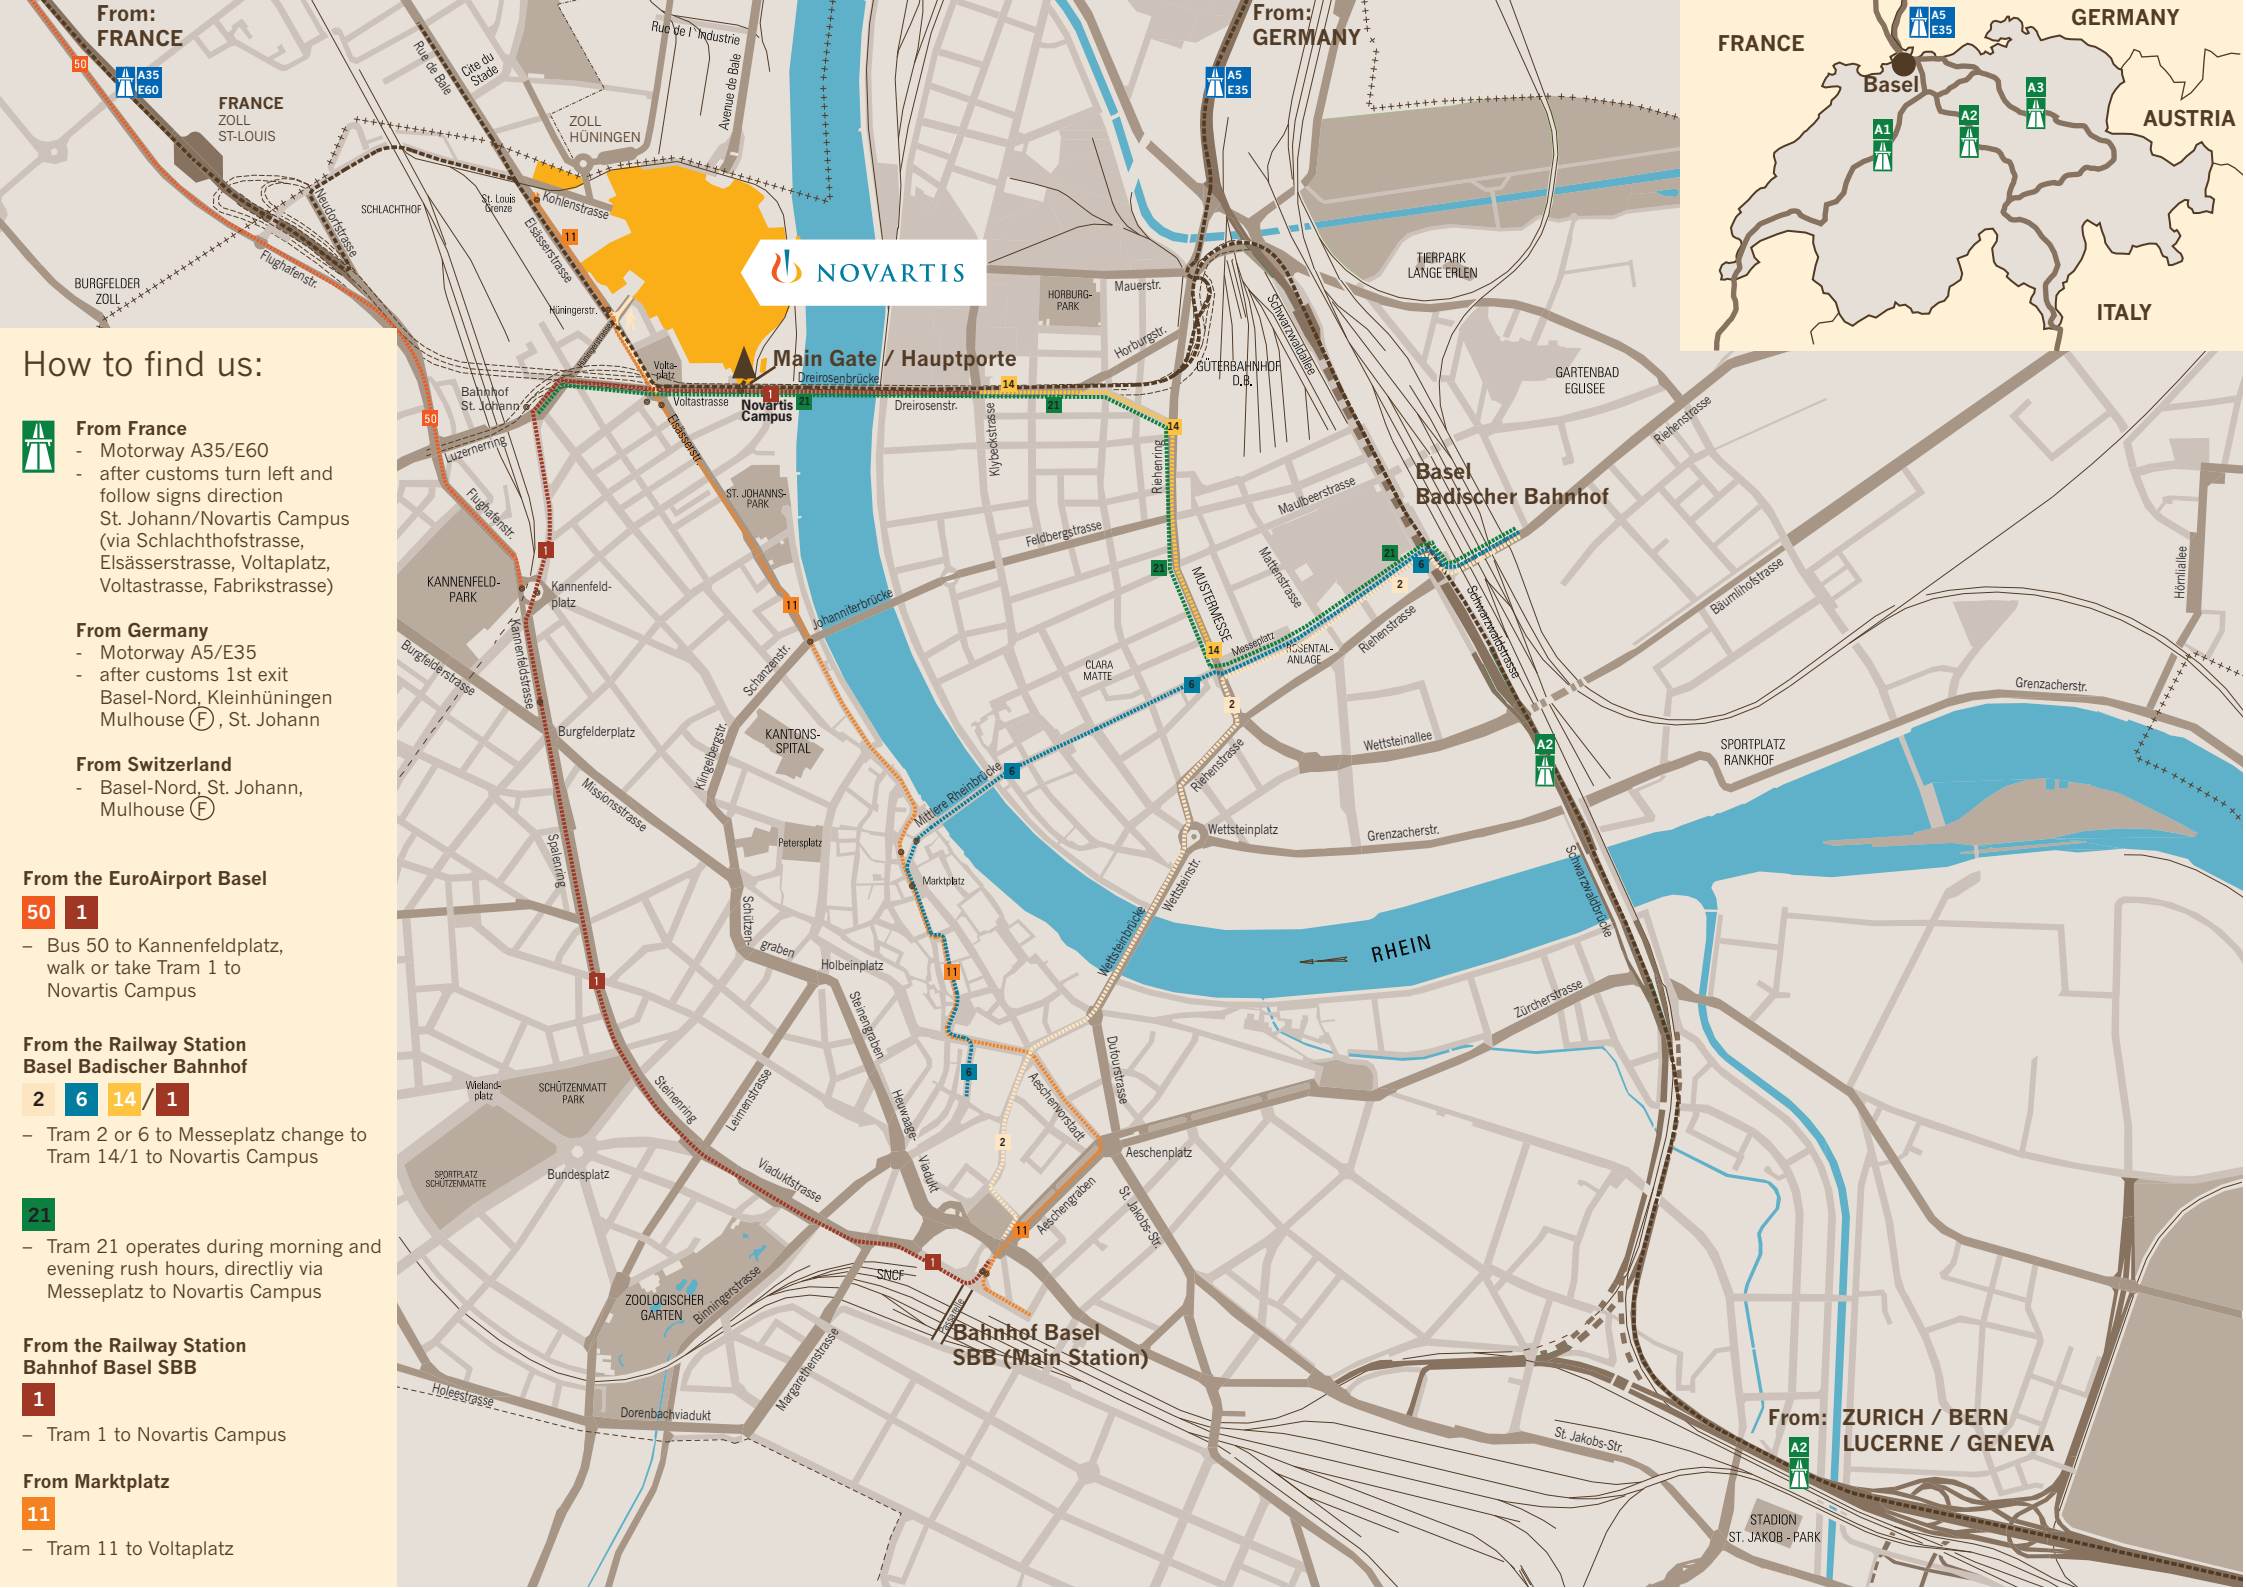

By train from Bahnhof Basel SBB (15 min travel time)

Take a taxi to Novartis Campus or take the Tram 1 (direction Dreirosenbrücke) in front of the main station to the Novartis Campus stop. Across the street you find the main entrance to the Novartis Campus.

Aus Frankreich

Autobahn A35/E60 Richtung Basel. Nach dem Zoll St. Louis erste Ausfahrt und dann links Richtung St. Johann. Nach 200 m rechts in die Schlachthofstrasse Richtung St. Johann/Novartis Campus. Nach 700 m rechts in die Elsässerstrasse bis zum Voltaplatz. Dann links in die Voltastrasse Richtung Basel-Nord/Rheinhafen, nach weiteren 200 m links in die Fabrikstrasse/Novartis Campus.

Aus der Schweiz

Autobahn A2 Richtung Basel bis zur Ausfahrt Basel-Nord/Kleinhünigen/St. Johann/Mulhouse/France. Fahren Sie in den Tunnel und folgen Sie den Schildern Richtung Basel St. Johann/Novartis Campus.

How to find us:

From France
- Motorway A35/E60
- after customs turn left and follow signs direction St. Johann/Novartis Campus (via Schlachthofstrasse, Elsässerstrasse, Voltaplatz, Voltastrasse, Fabrikstrasse)